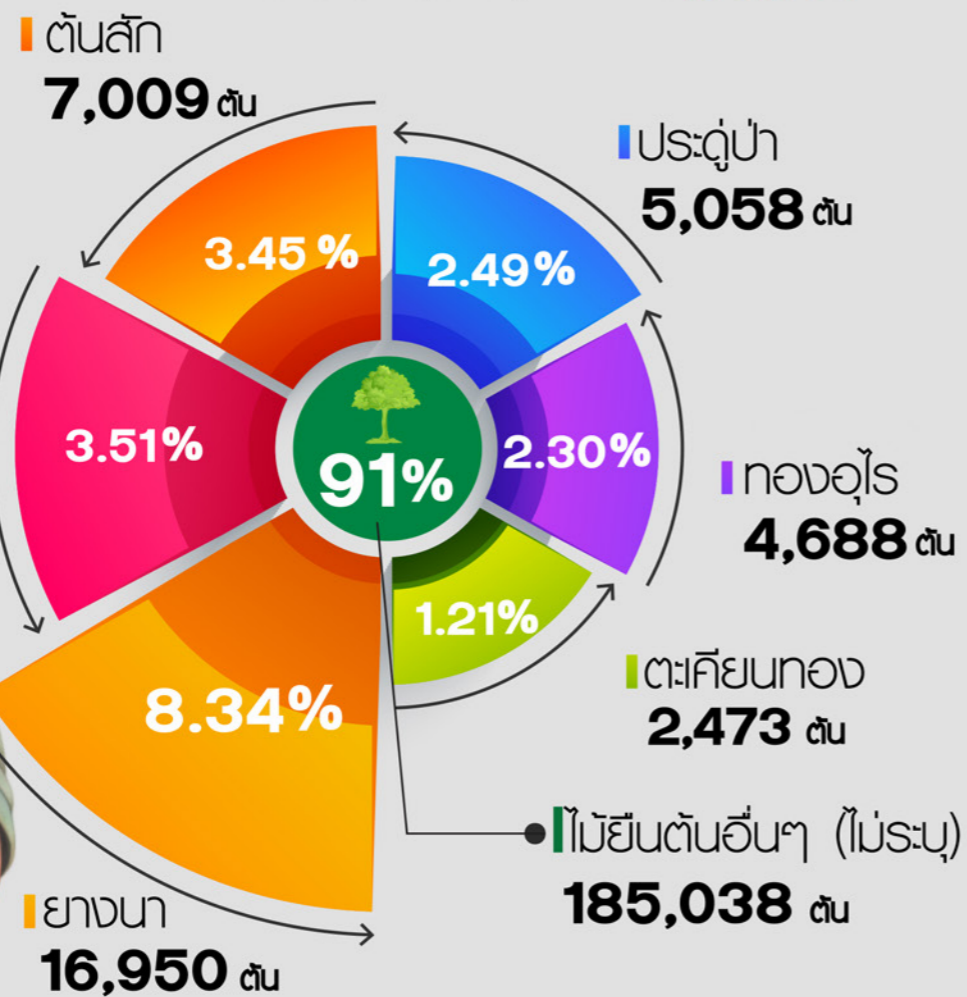

ผู้เข้าร่วมปลูกป่า รวมทั้งสิ้น

90,045 คน

- > บุคลากรและเจ้าหน้าที่ของรัฐ **17,399** คน
- > นักเรียน นักศึกษา **29,768** คน
- > ประชาชนทั่วไป **31,173** คน
- > ภาคีเครือข่าย **11,705** คน

ปลูกต้นไม้ รวมทั้งสิ้น

203,038 ต้น

(จากเป้าหมายเดิมปลูกต้นไม้จังหวัดละ 1,072 ต้น
รวมทั้งสิ้น 82,544 ต้น)

สถิติ สกร.จังหวัดที่
ปลูกต้นไม้มากที่สุด
(ตามลำดับ)

- > จังหวัดเชียงราย **65,585** ต้น **32 %**
- > จังหวัดเลย **12,401** ต้น **6 %**
- > จังหวัดอุดรธานี **7,790** ต้น **4 %**

แผนภาพแสดงสถิติต้นไม้ที่นิยมปลูก 6 ลำดับ

รวมปลูกต้นไม้จำนวนทั้งสิ้น **53 พันธุ์ไม้**

ไม้ได้ระบุพันธุ์ไม้ที่ปลูก จำนวน **185,038 ต้น**

สารบัญ สารบัญ

- 🌱 คำนำ
- 🌱 สารบัญ
- 🌱 บทสรุปผู้บริหาร
- 🌱 ส่วนที่ 1
- 🌱 ส่วนที่ 2
- 🌱 ภาคผนวก