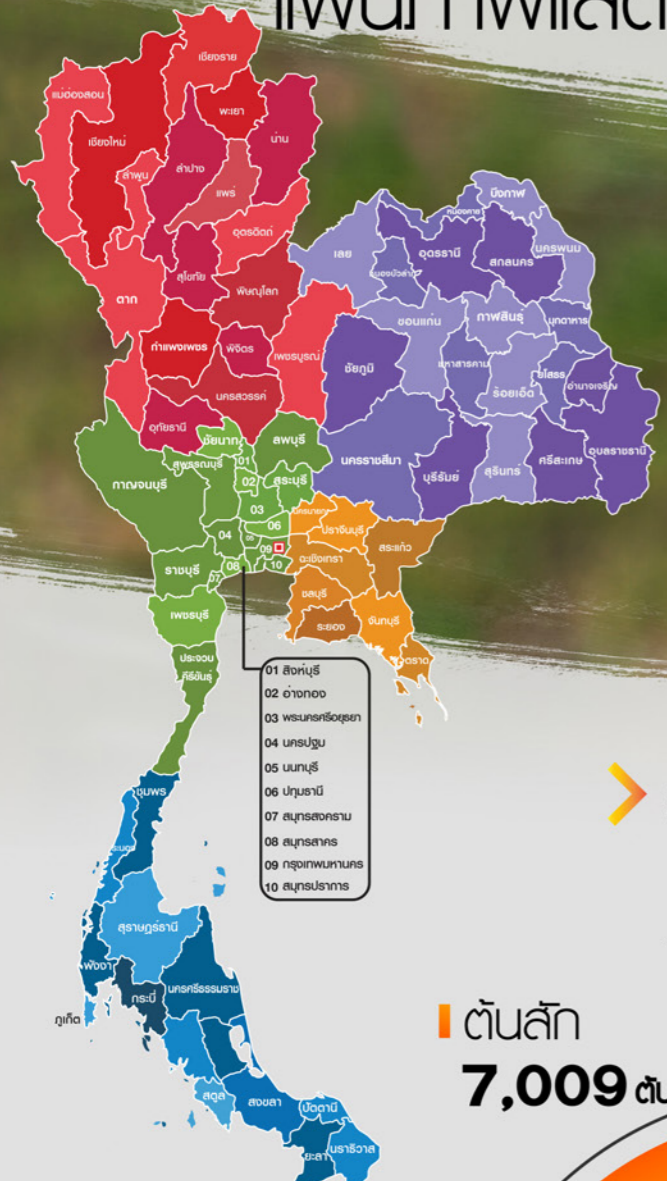

แผนภาพแสดงสถิติต้นไม้ที่นิยมปลูก 6 ลำดับ